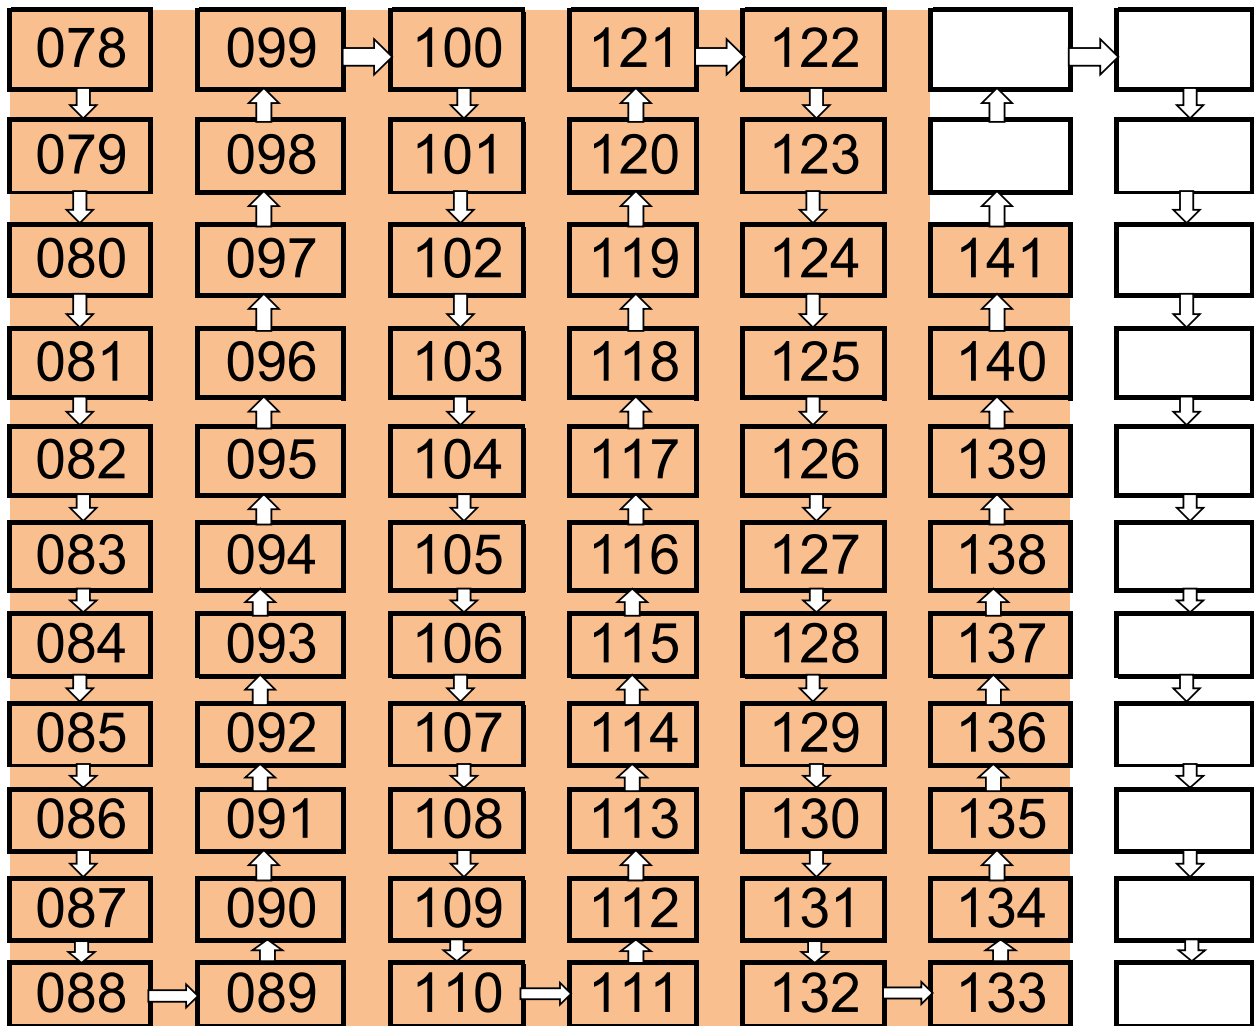

ห้อง 5408

สอบภาษาอังกฤษเชิงวิชาการระดับปริญญาเอก (KKU-AELT) (001-077)

ห้อง 5409

สอบภาษาอังกฤษเชิงวิชาการระดับปริญญาเอก (KKU-AELT) (078-141)

ห้อง 5405

สอบภาษาอังกฤษเชิงวิชาการระดับปริญญาโท (KKU-AELT) (0001-0077)

ห้อง 5407

สอบภาษาอังกฤษเชิงวิชาการระดับปริญญาโท (KKU-AELT) (0078-0142)